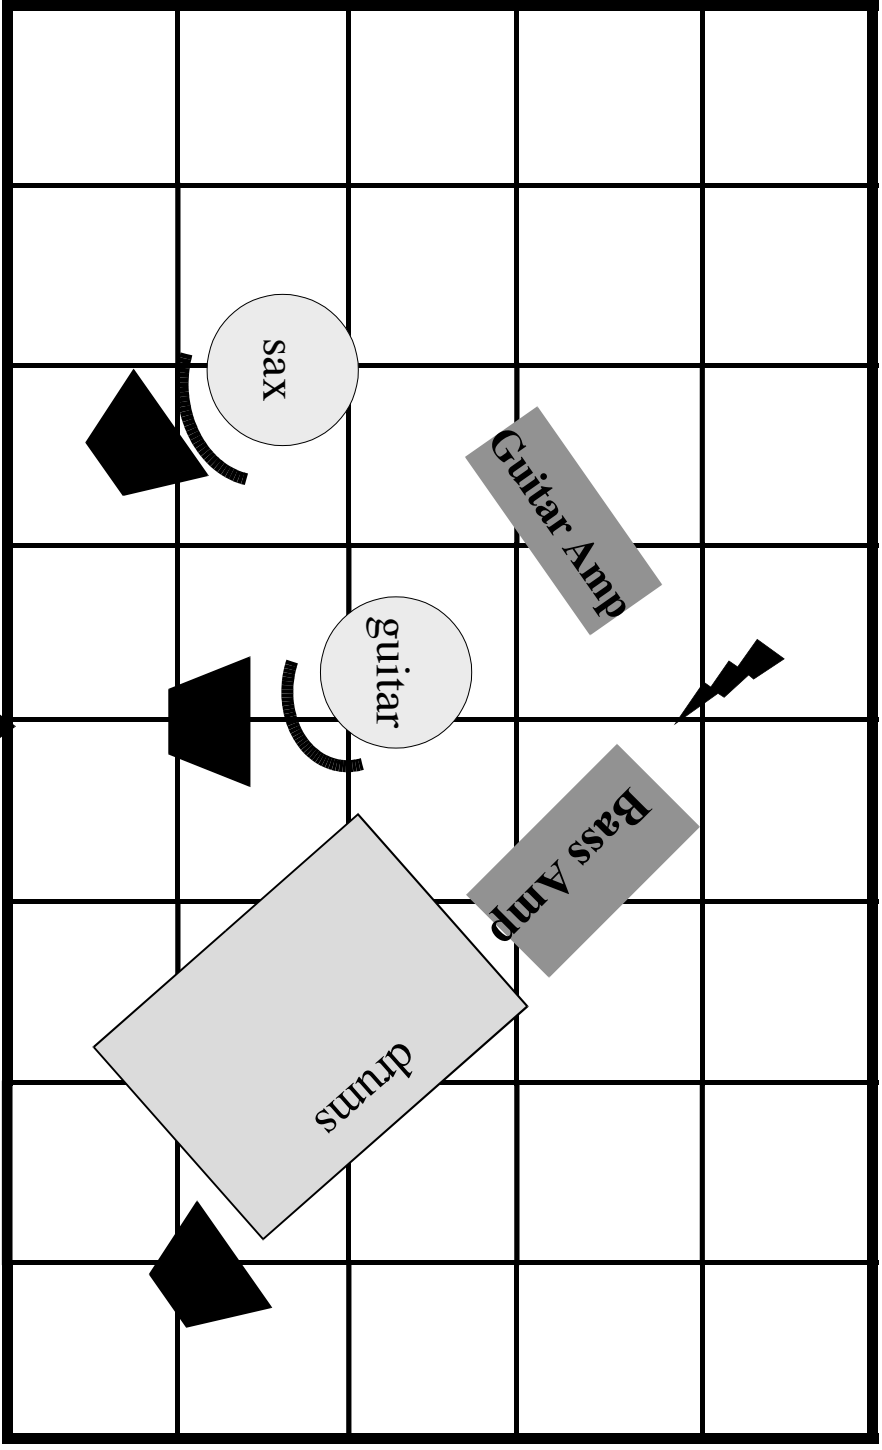

JARDIN

1m

1m

COUR

PLAN DE SCENE / SET UP
MATTHIEU DONARIER TRIO

Retour/Monitor

220 V / 5 prises/plugs

Pupitre / Music Stand